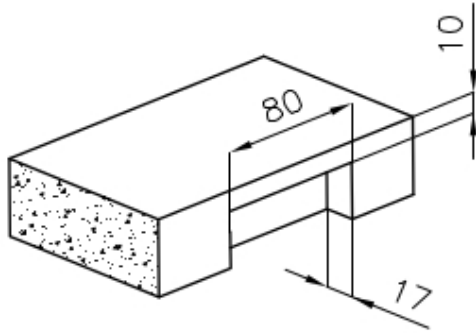

Intaglio per il troppo-pieno
Recess for housing the over-flow