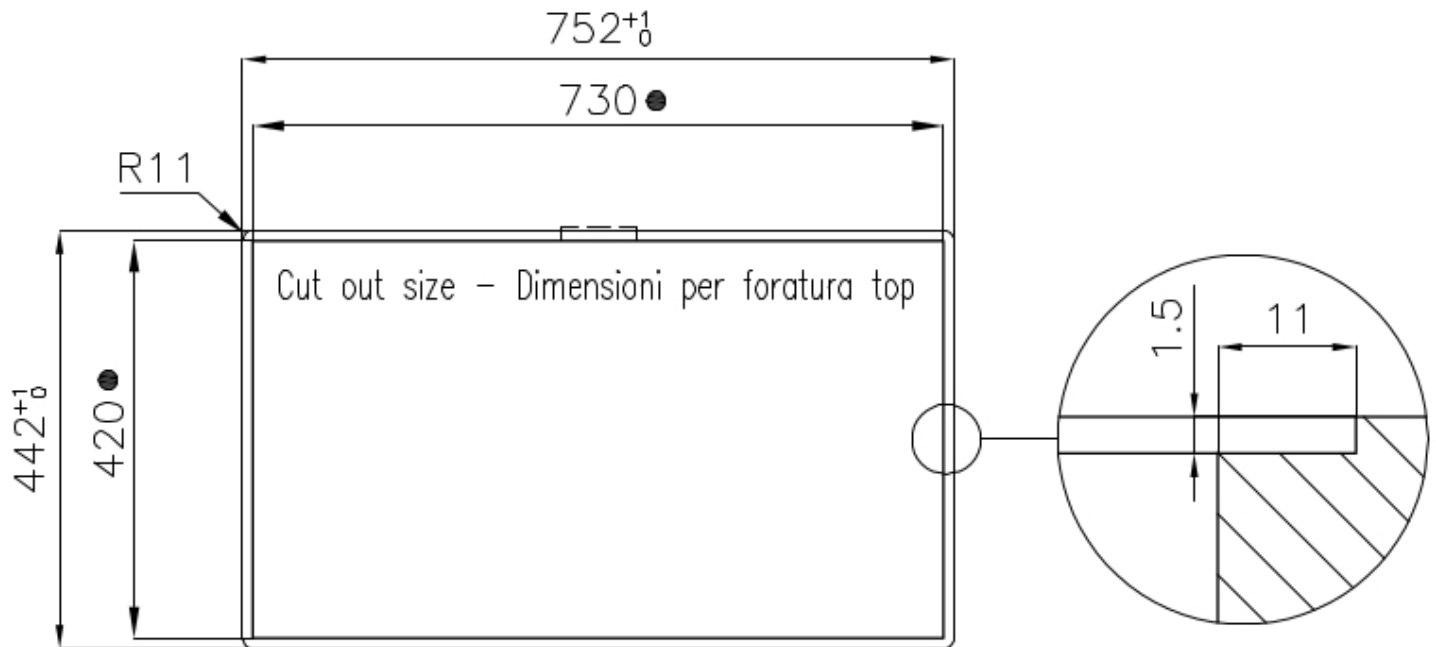

Intaglio per il troppo-pieno
Recess for housing the over-flow

- Built-in cut out for FTS – Foratura per installazione FTS

GALERIE