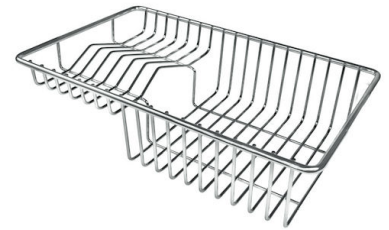

SPÜLBECKEN MIT ENGEM RADIUS Quadratische Spülen mit modernem Design und erhöhtem Fassungsvermögen. Für minimale Ästhetik in Kombination mit maximaler Praktikabilität.

VINTAGE Das Vintage-Finish verleiht dem Produkt ein abgenutztes und elegantes Aussehen und schafft eine nicht kratzempfindliche Oberfläche.

TECHNISCHE DATEN

Intaglio per il troppo-pieno
Recess for housing the over-flow

- Built-in cut out for FTS – Foratura per installazione FTS

GALERIE

OPTIONALES ZUBEHÖR

Edelstahlkorb
8612 000

Edelstahl-Nudelsieb
8154 000

Schneidebrett aus Glas
8631 300

Schneidebrett aus HPDE
8657 001

Schneidebrett Twin aus HPDE
8644 101

Tellerkorb aus Edelstahl
8100 303
* nur in Kombination mit dem Zubehör
8644 101

Tellerkorb aus Edelstahl
8100 201